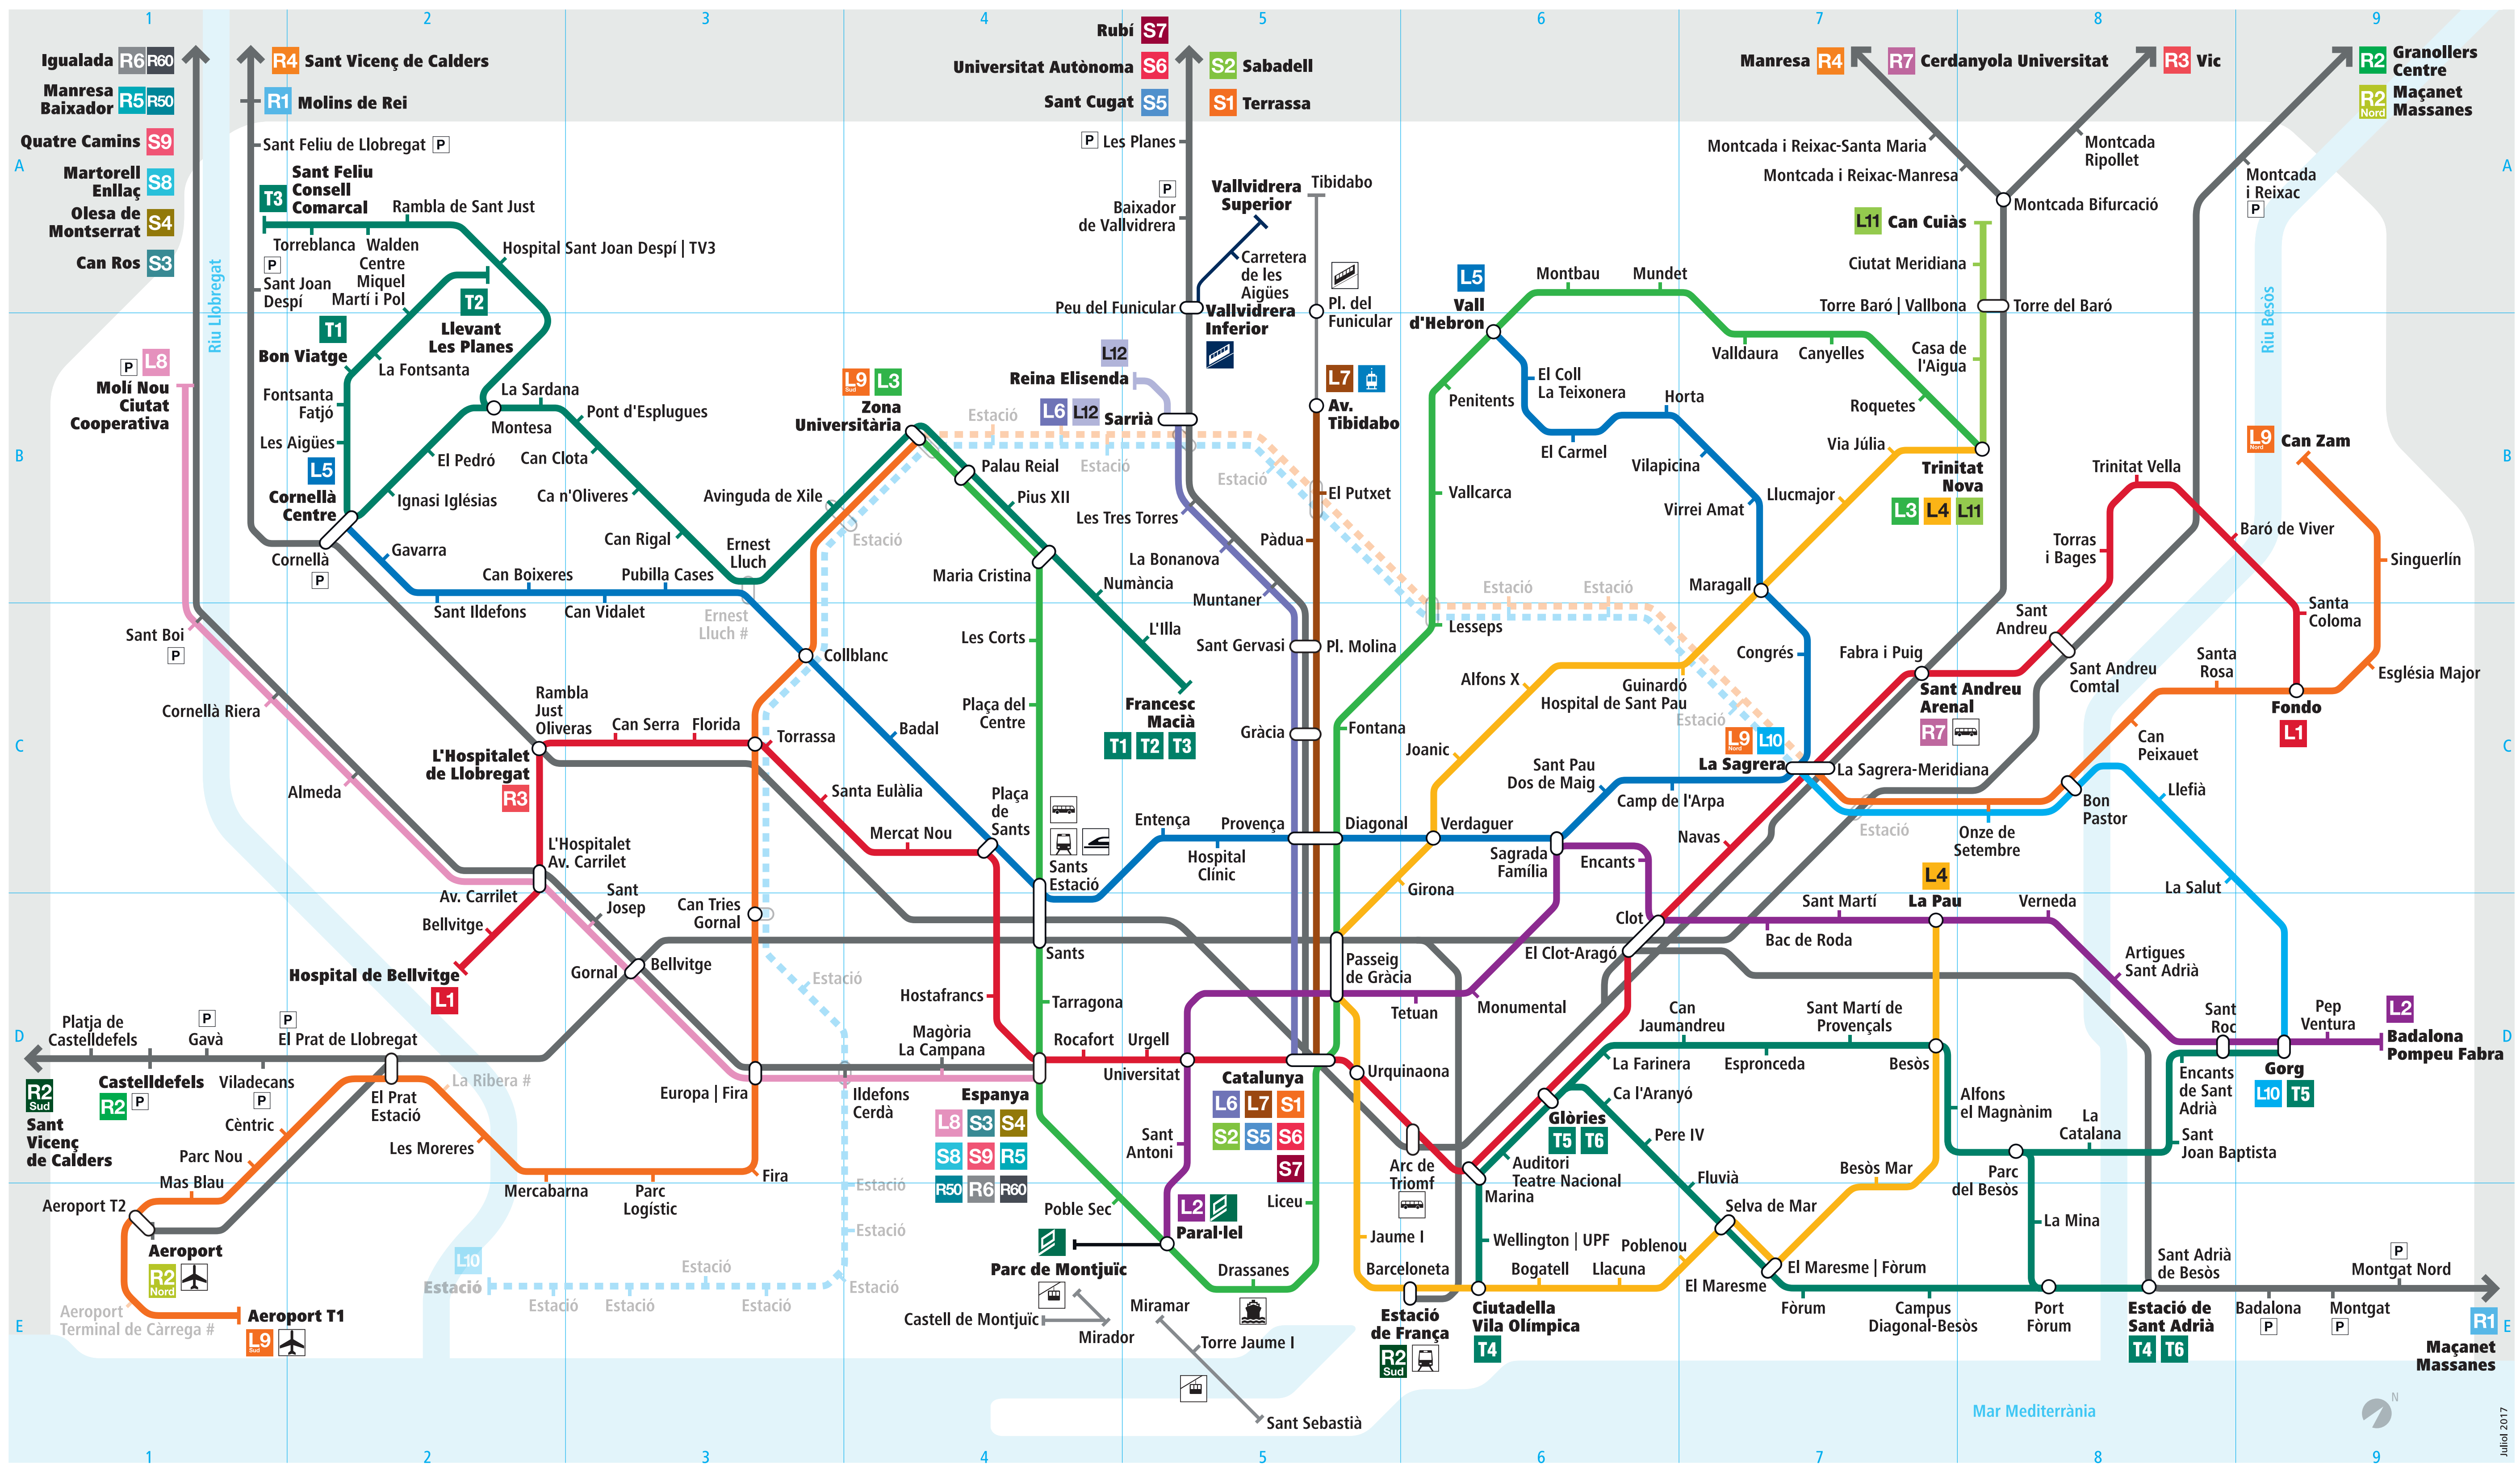

**Xarxa Ferroviària Integrada**

**Red Ferroviaria Integrada**

**Integrated Railway Network**

TMB		FGC		TRAM		Rodalies de Catalunya		renfe	
L1	Hospital de Bellvitge Fondo	L9	Aeroport T1 Zona Universitària	T1	Francesc Macià Bon Viatge	R1	Molins de Rei Maçanet   Massanes Per Por By Mataró	R2 Sud	Sant Vicenç de Calders Estació de França Per Por By Vilanova i la Geltrú
L2	Paral·lel Badalona Pompeu Fabra	L7	Barcelona-Pl. Catalunya Av. Tibidabo	T2	Francesc Macià Llevant-Les Planes	R2 Nord	Castelldefels Granollers Centre Per Por By Vic	R3	L'Hospitalet de Llobregat Puigcerdà Per Por By Vic
L3	Zona Universitària Trinitat Nova	L8	Barcelona-Pl. Espanya Moli Nou	T3	Francesc Macià Sant Feliu   Consell Comarcal	R4	Sant Vicenç de Calders Manresa Per Por By Vilafranca del Penedès	R7	Cerdanyola Universitat
L4	La Pau Trinitat Nova	L12	Barcelona-Pl. Espanya Reina Elisenda	T4	Ciutadella   Vila Olímpica Per Por By Av. Diagonal	R5	Quatre Camins	R6	Igualada
L5	Cornellà Centre Vall d'Hebron	L10	Barcelona-Pl. Catalunya Espanya	T5	Glòries Gorg	R60	Vallvidrera Funicular	R6	Igualada
		L11	Trinitat Nova Can Cuiàs	T6	Glòries Estació de Sant Adrià Per Por By Gran Via	R70	Funicular de Vallvidrera	R70	Funicular de Vallvidrera
		L12	Reina Elisenda			S1	Terrassa	S2	Sabadell
		L13	Zona Universitària			S3	Barcelona-Pl. Espanya Can Ros	S4	Olesa de Montserrat
		L14	La Sagrera Gorg			S5	Barcelona-Pl. Catalunya Sant Cugat	S6	Barcelona-Pl. Catalunya Universitat Autònoma
		L15	Cornellà Centre			S7	Barcelona-Pl. Catalunya Rubí	S8	Martorell Enllaç
		L16	Barcelona-Pl. Catalunya Sarrià			S9	Barcelona-Pl. Espanya Quatre Camins	S9	Barcelona-Pl. Espanya Quatre Camins
		L17	Barcelona-Pl. Catalunya Av. Tibidabo			S10	Barcelona-Pl. Espanya Manresa	S10	Barcelona-Pl. Espanya Manresa
		L18	Barcelona-Pl. Espanya Moli Nou			S11	Barcelona-Pl. Catalunya Rubí	S11	Barcelona-Pl. Catalunya Rubí
		L19	Aeroport T1 Zona Universitària			S12	Barcelona-Pl. Espanya Rubí	S12	Barcelona-Pl. Espanya Rubí
		L20	La Sagrera Gorg			S13	Barcelona-Pl. Espanya Rubí	S13	Barcelona-Pl. Espanya Rubí
		L21	Trinitat Nova Can Cuiàs			S14	Barcelona-Pl. Espanya Rubí	S14	Barcelona-Pl. Espanya Rubí
		L22	Funicular de Montjuïc			S15	Barcelona-Pl. Espanya Rubí	S15	Barcelona-Pl. Espanya Rubí
		L23	Trinitat Nova Can Cuiàs			S16	Barcelona-Pl. Espanya Rubí	S16	Barcelona-Pl. Espanya Rubí
		L24	Cornellà Centre			S17	Barcelona-Pl. Espanya Rubí	S17	Barcelona-Pl. Espanya Rubí
		L25	Funicular de Montjuïc			S18	Barcelona-Pl. Espanya Rubí	S18	Barcelona-Pl. Espanya Rubí