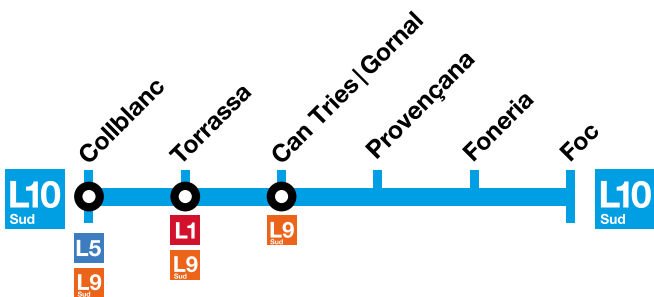

# Benvinguda L10

## Provençana

# Nova estació Provençana

Connecta el centre de Santa Eulàlia  
amb la xarxa de metro

Línia totalment adaptada  
per a persones amb  
mobilitat reduïda

Freqüència de  
7 minuts

Informació automatitzada  
i dinàmica